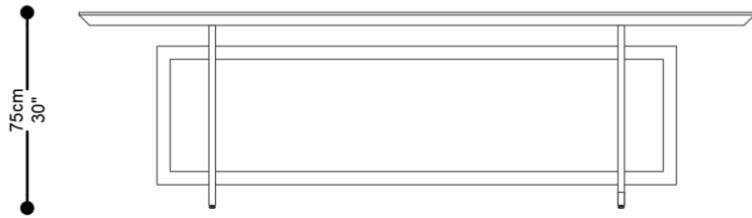

# MESA DE JANTAR MAÍSA

180|200|220|240|260|280|300cm  
71|79|87|94|102|110|118"

MESA DE JANTAR  
**MAÍSA**

**BRETON**

## BASE MESA DE JANTAR MAÍSA

140|160|180|200|220|240|260cm  
55|63|71|79|87|94|102"

260|280cm  
102|110"

GARANTIA: 1 ano

EMBALAGEM: O produto é embalado em papelão, com bordas e cantos protegidos com cantoneiras de polietileno e envolto em filme plástico.