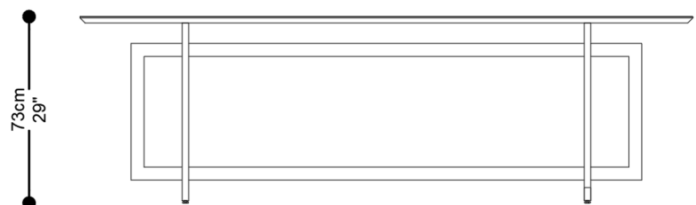

# MESA DE JANTAR MAÍSA

180|200|220|240|260|280|300cm  
71|79|87|94|102|110|118"

MESA DE JANTAR  
**MAÍSA**

**BRETON**

## BASE MESA DE JANTAR MAÍSA

140|160|180|200|220|240|260cm  
55|63|71|79|87|94|102"

260|280cm  
102|110"

GARANTIA: 1 ano

EMBALAGEM: O produto é embalado em papelão, com bordas e cantos protegidos com cantoneiras de polietileno e envolto em filme plástico.