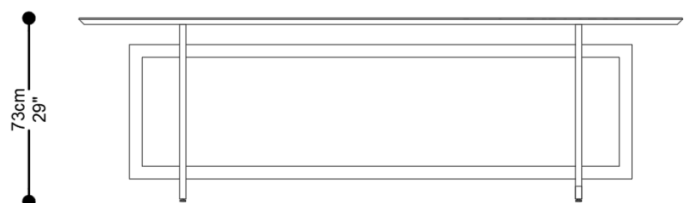

# MESA DE JANTAR MAÍSA

180|200|220|240|260|280|300cm  
71|79|87|94|102|110|118"

MESA DE JANTAR  
**MAÍSA**

**BRETON**

## BASE MESA DE JANTAR MAÍSA

140|160|180|200|220|240|260cm  
55|63|71|79|87|94|102"

260|280cm  
102|110"

GARANTIA: 1 ano

EMBALAGEM: O produto é embalado em papelão, com bordas e cantos protegidos com cantoneiras de polietileno e envolto em filme plástico.