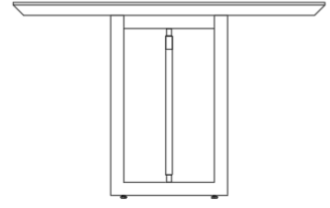

# MESA DE JANTAR MAÍSA

180|200|220|240|260|280|300cm  
71|79|87|94|102|110|118"

MESA DE JANTAR  
**MAÍSA**

**BRETON**

## BASE MESA DE JANTAR MAÍSA

140|160|180|200|220|240|260cm  
55|63|71|79|87|94|102"

260|280cm  
102|110"

GARANTIA: 1 ano

EMBALAGEM: O produto é embalado em papelão, com bordas e cantos protegidos com cantoneiras de polietileno e envolto em filme plástico.