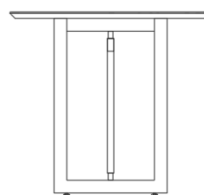

# MESA DE JANTAR MAÍSA

180|200|220|240|260|280|300cm  
71|79|87|94|102|110|118"

MESA DE JANTAR  
**MAÍSA**

**BRETON**

## BASE MESA DE JANTAR MAÍSA

140|160|180|200|220|240|260cm  
55|63|71|79|87|94|102"

260|280cm  
102|110"

GARANTIA: 1 ano

EMBALAGEM: O produto é embalado em papelão, com bordas e cantos protegidos com cantoneiras de polietileno e envolto em filme plástico.