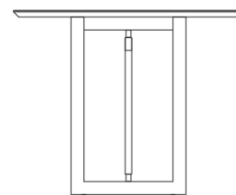

# MESA DE JANTAR MAÍSA

180|200|220|240|260|280|300cm  
71|79|87|94|102|110|118"

MESA DE JANTAR  
**MAÍSA**

**BRETON**

## BASE MESA DE JANTAR MAÍSA

140|160|180|200|220|240|260cm  
55|63|71|79|87|94|102"

260|280cm  
102|110"

GARANTIA: 1 ano

EMBALAGEM: O produto é embalado em papelão, com bordas e cantos protegidos com cantoneiras de polietileno e envolto em filme plástico.